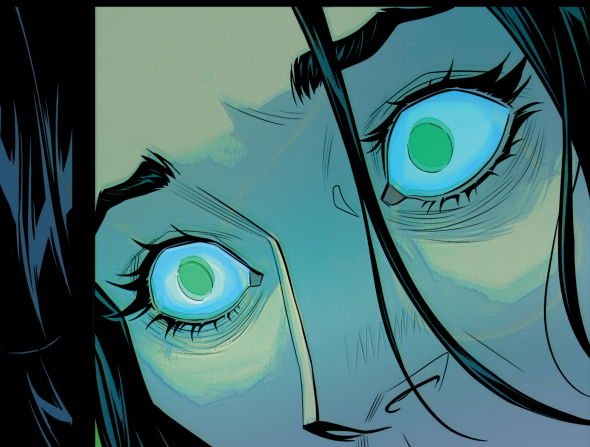

¡RRRAARGH!

SHINK

SHINK

NUNCA HABÍA MATADO A UNO DE VOSOTROS.

¿INTENTABAS CAZARME?

MENUDO PEDAZO DE CARNE AMBICIOSA.

SCRNCH