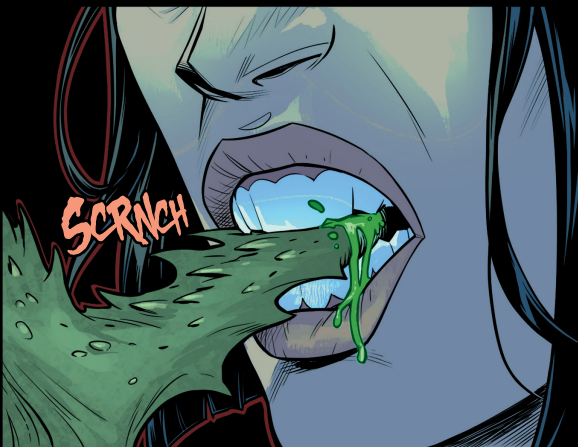

Superboy creado por **JERRY SIEGEL**.

Publicados mediante acuerdo con la familia de Jerry Siegel.

MOLAN LOS TATUAJES.

REPRESENTAN CADA ANIMAL QUE HA CAZADO Y MATADO.

ESO MOLA MENOS.

¡RRRAARGH!

SHINK

SHINK

NUNCA HABÍA MATADO A UNO DE VOSOTROS.

¿INTENTABAS CAZARME?

MENUDO PEDAZO DE CARNE AMBICIOSA.

SCRNCH