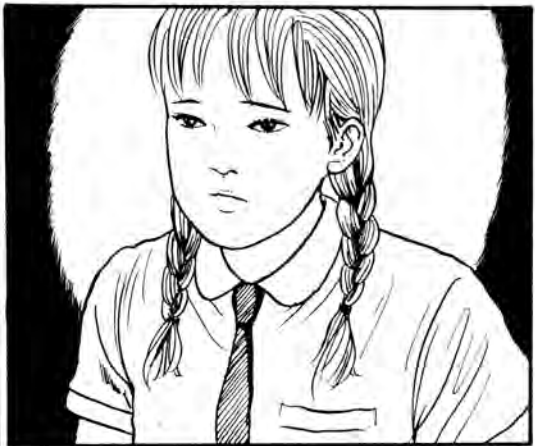

¿TIE- NES ALGÚN TRUCO SE- CRETO?

QUÉ PELOTA ES YUKARI. Y PENSAR QUE ANTES SE BURLABA DE ELLAS A SUS ESPALDAS, LLAMÁNDOLAS EL TRÍO ADEFESIO.

COMO SI FUERA CONTAGIOSO.

ME DA LA SENSACIÓN DE QUE, SI ME SIENTO A TU LADO, YO TAMBIÉN MEJORARÉ.

POCO
TIEMPO
DES-
PUÉS...

...FUE
HIROKO
LA QUE
EMPEZÓ
A CAM-
BIAR.

...SU HERMANA
PEQUEÑA, QUE
IBA A UN CURSO
INFERIOR, TAM-
BIÉN SE ESTA-
BA VOLVIENDO
GUAPA.

SEGÚN
ME
DIJE-
RON...

AL CABO
DE UN MES,
HIROKO CASI
PARECÍA OTRA
PERSONA.

¿QUÉ
DEMO-
NIOS
ESTÁ
PASAN-
DO?

HA SIDO EXTRAÑÍSIMO, ¿VERDAD?

LLEVAN LA IMAGEN ANTERIOR DE CHIZURU.

¿QUÉ, HIROKO?

OYA-KO...

¡EH, VOSOTRAS, SILENCIO!

PERO NO DESCUBRIERON LA CAUSA DEL CAMBIO DE SU ASPECTO FÍSICO Y ASEGURAN QUE SU MUERTE NO TUVO NADA QUE VER.

LE HICIERON LA AUTOPSIA EN EL HOSPITAL UNIVERSITARIO.

...SU BELLEZA HABÍA AUMENTADO AÚN MÁS.

UN MES MÁS TARDE...

LLAMABA TANTO LA ATENCIÓN QUE NO HABÍA NADIE QUE NO SE VOLVIERA A MIRARLA.

LA CAUSA DE LA MUERTE FUE UN PARO CARDIACO.